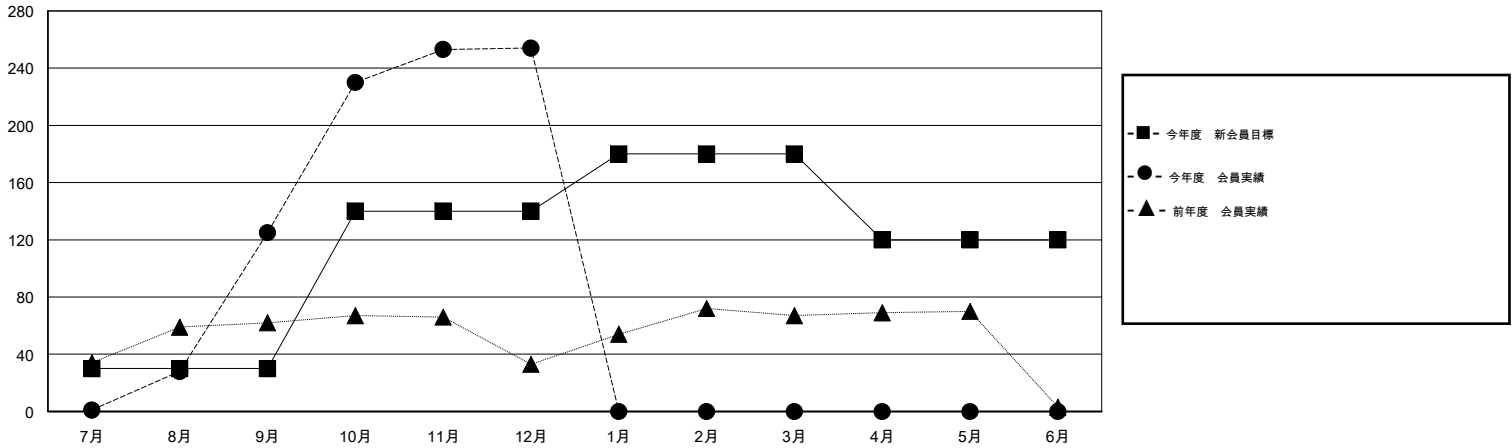

会員目標及び実績累計

解散クラブ: 1	72 CLUBS OF 96 一名以上の新会員を登録	男女別
		男性 2,900 (83.29%)
		女性 582 (16.71%)
退会者	健康診断データはこちら	家族会員 748
物故会員 11		世帯主 349
クラブ解散 14		世帯主以外 399
その他 83		
合計 108